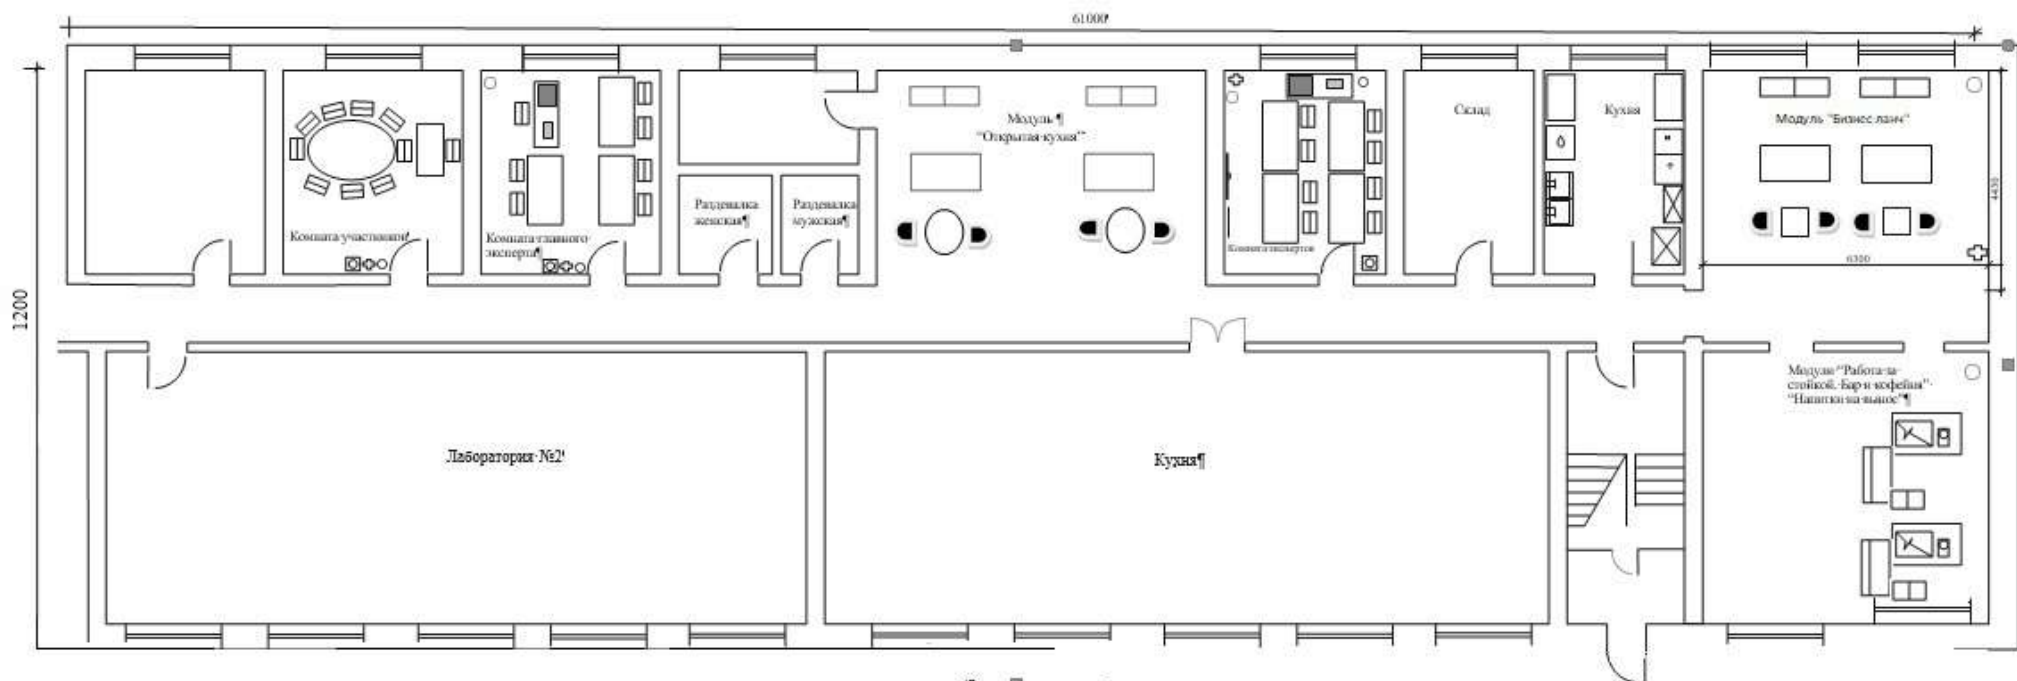

## Экспликация оборудования

	Стол квадратный 700*700*760		Вешалка для одежды		Стеллаж передвижной
	Стол прямоугольный 1500*760*760		Огнетушитель		Ванна моечная
	Стол круглый d-1000		Аптечка		Посудомоечная машина
	МФУ		Кофемолка		Холодильный шкаф-купе 1200x600x1970
	Компьютер/ноутбук		Барная стойка		Телевизор (для трансляции экспертов)
	Мусорное ведро		Кофемашина		Стеллаж
	Гладильная доска с утюгом		Барный стул		Стул банкетный

## Экспликация оборудования

	Стол квадратный: 700*700*760		Вешалка для одежды		Стеллаж: передвижной		Кулер для воды на подставке
	Стол прямоугольный: 1500*760*760		Огнетушитель		Ванна моечная		
	Стол круглый d-1000		Аптечка		Посудомоечная машина		
	МФУ		Кофемолка		Холодильный шкаф-купе: 1200x600x1970		
	Компьютер/ноутбук		Барная стойка		Телевизор (для трансляции: экспертов)		
	Мусорное ведро		Кофемашина		Стеллаж		
	Гладильная доска с утюгом		Барный стул		Стул-банкетный		