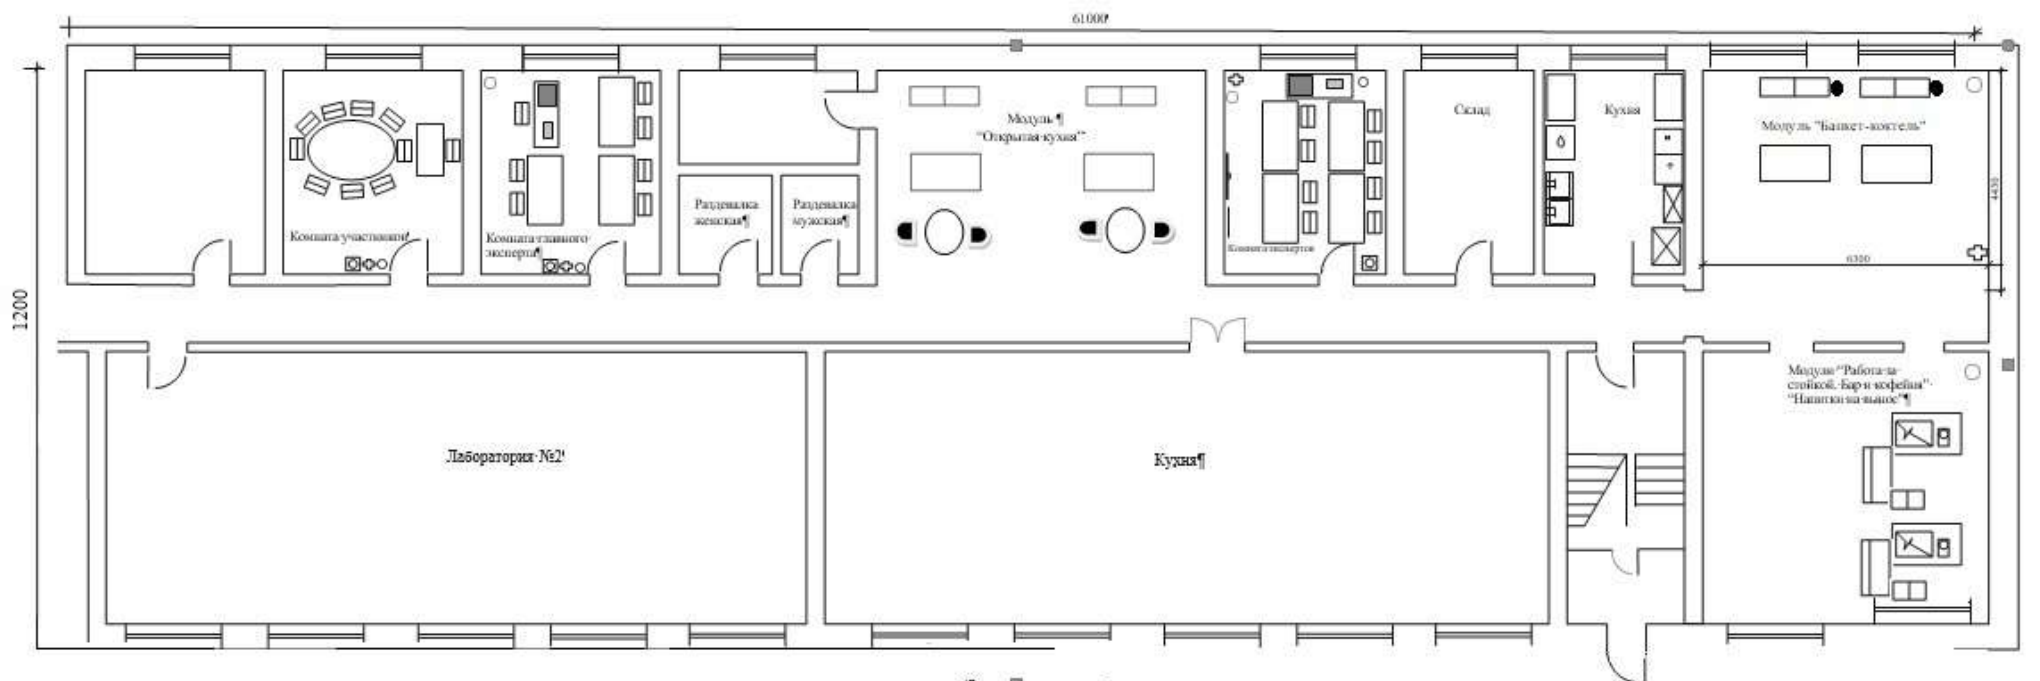

## Экспликация оборудования

	Стол квадратный 700*700*760		Вешалка для одежды		Стеллаж передвижной
	Стол прямоугольный 1500*760*760		Огнетушитель		Ванна моечная
	Стол круглый d-1000		Аптечка		Посудомоечная машина
	МФУ		Кофемолка		Холодильный шкаф-купе 1200x600x1970
	Компьютер/ноутбук		Барная стойка		Телевизор (для трансляции экспертов)
	Мусорное ведро		Кофемашина		Стеллаж
	Гладильная доска с утюгом		Барный стул		Стул банкетный

## Экспликация оборудования

	Стол квадратный: 700*700*760		Вешалка для одежды		Стеллаж: передвижной		Кулер для воды на подставке
	Стол прямоугольный: 1500*760*760		Огнетушитель		Ванна моечная		
	Стол круглый d-1000		Аптечка		Посудомоечная машина		
	МФУ		Кофемолка		Холодильный шкаф-купе: 1200x600x1970		
	Компьютер/ноутбук		Барная стойка		Телевизор (для трансляции: экспертов)		
	Мусорное ведро		Кофемашина		Стеллаж		
	Гладильная доска с утюгом		Барный стул		Стул-банкетный		